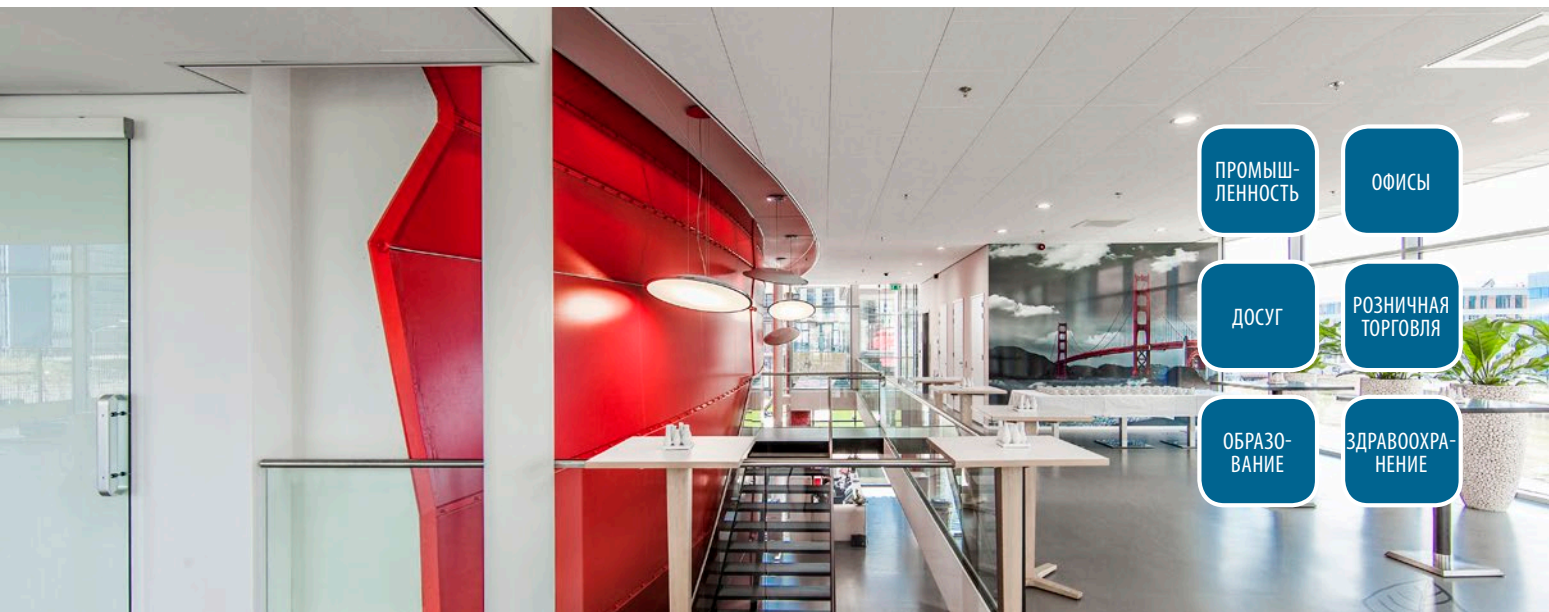

ХАРАКТЕРИСТИКИ

Звукопоглощение

α_w : до 1,00 (класс А)