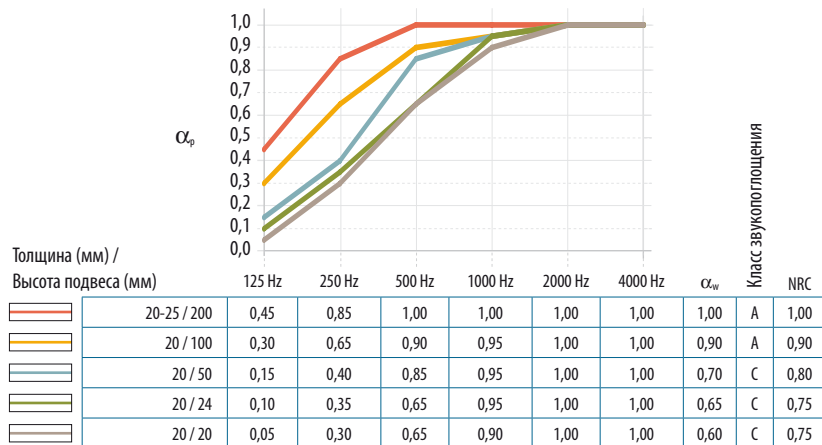

Для получения подробной информации по существующим решениям обращайтесь к торговым представителям ROCKFON в России и СНГ.

ХАРАКТЕРИСТИКИ

Звукопоглощение

α_w : до 1,00 (класс А)

Межкомнатная звукоизоляция

$D_{n,f,w} (C;C_{tr}) = 27 (-1;-4) \text{ dB}$

Пожаробезопасность

A1
(EN 13501-1)
Класс пожарной опасности - KM1 (ФЗ №123)

Светоотражение

85%

Влагостойкость

До 100% относительной влажности воздуха
1/C/0N
2/C/0N при ширине и длине панелей > 700 мм

Очистка